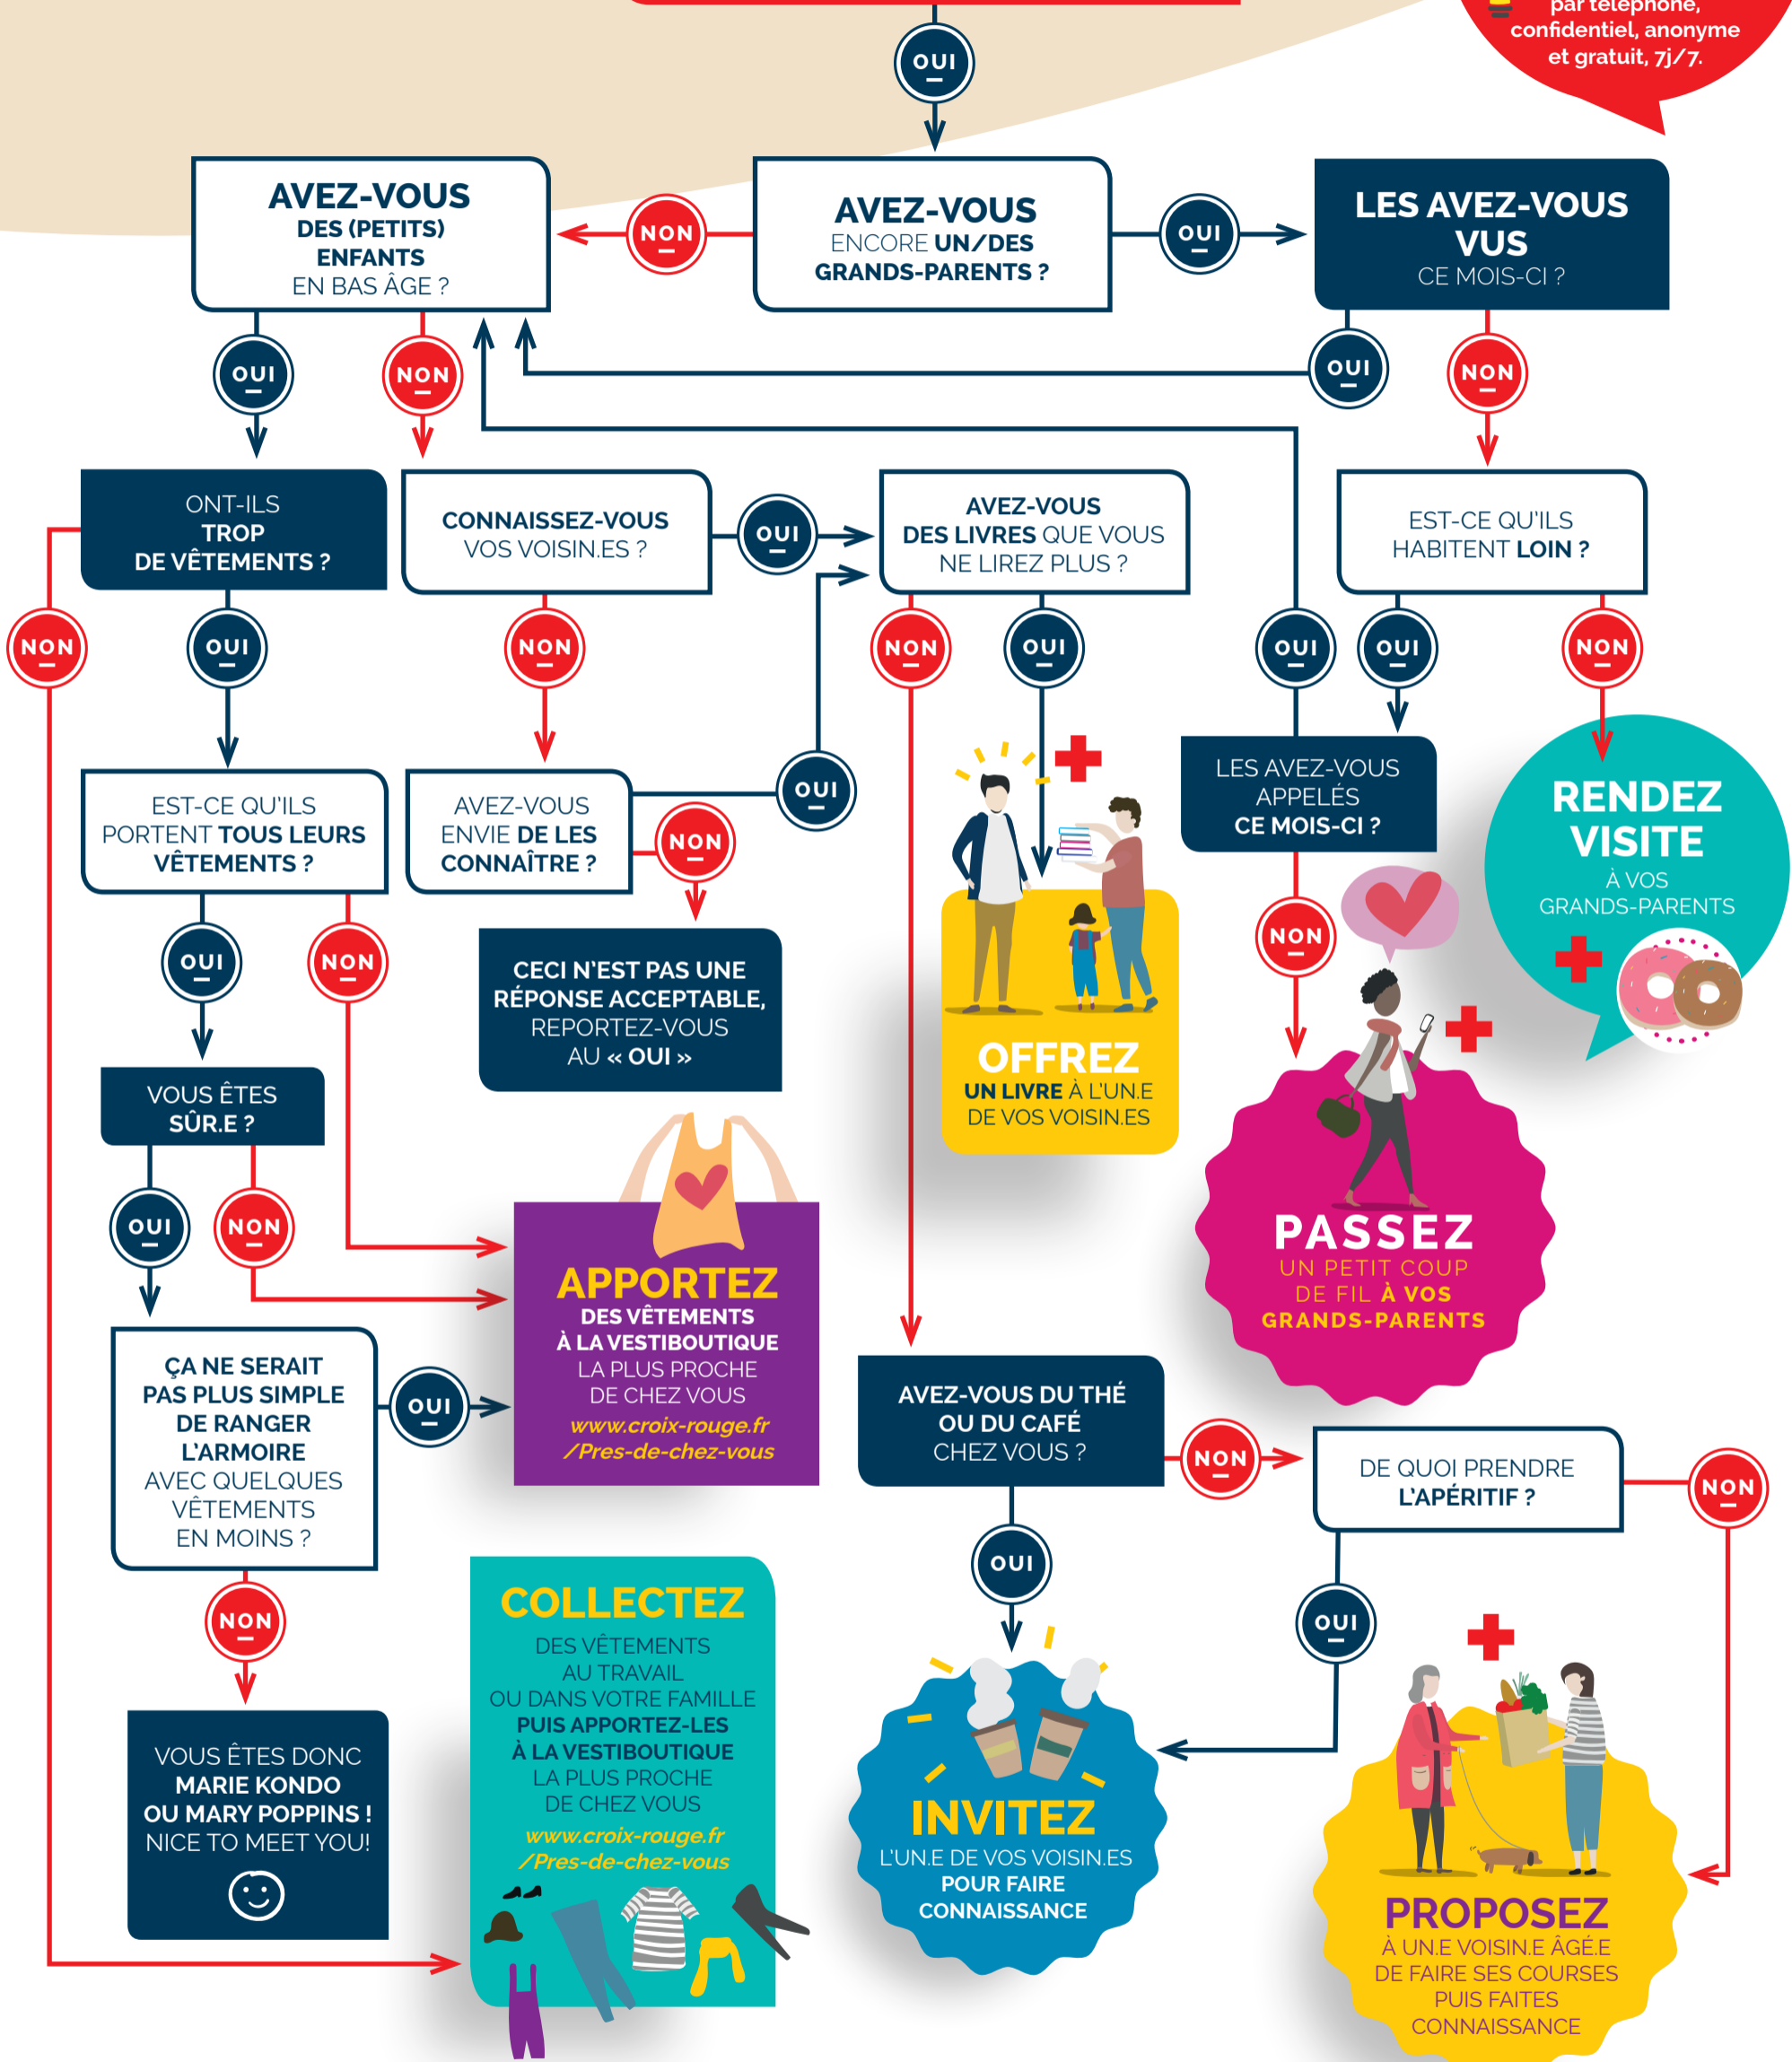

VOUS SENTEZ-VOUS ENTOURÉ.E ?

CONTACTEZ LE 0800 858 858

Avec Croix-Rouge Écoute, la Croix-Rouge française vous propose un service de soutien par téléphone, confidentiel, anonyme et gratuit, 7j/7.

6 MILLIONS DE FRANÇAIS SOUFFRENT DE LA MÊME MALADIE : L'ISOLEMENT SOCIAL.

CHACUN PEUT AGIR EN CONTRIBUANT À CRÉER DU LIEN : <https://bit.ly/actions-et-verites>

croix-rouge française
PARTOUT OÙ VOUS AVEZ BESOIN DE NOUS